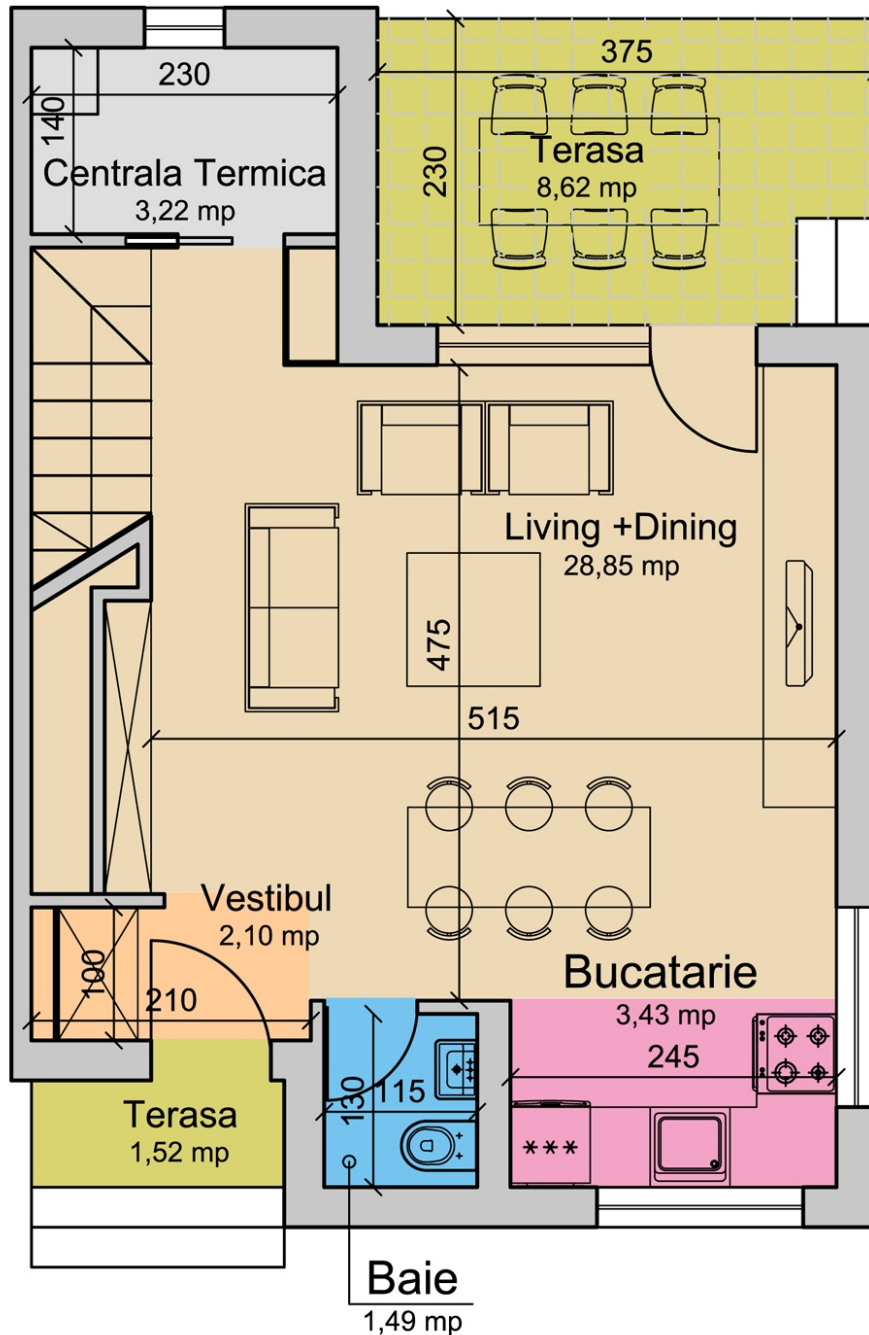

Vila Bianca / Plan Parter

PLAN PARTER

Suprafață construită = 59,78 mp

Suprafață utilă = 39,09 mp

Suprafață terase = 10,35 mp