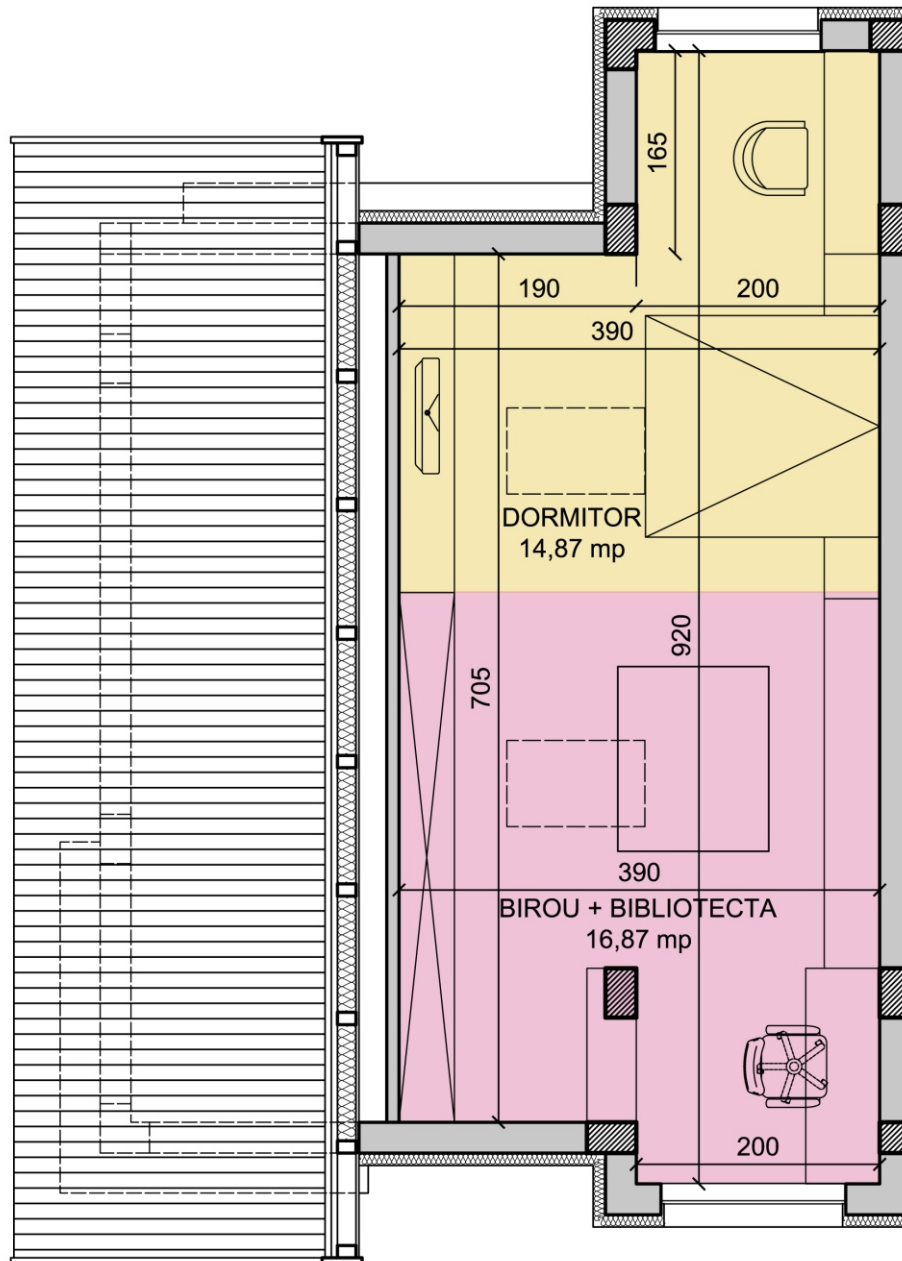

Vila Bianca / Plan Mansardă

PLAN MANSARDĂ

Suprafață construită = 41,18 mp

Suprafață utilă = 31,74 mp